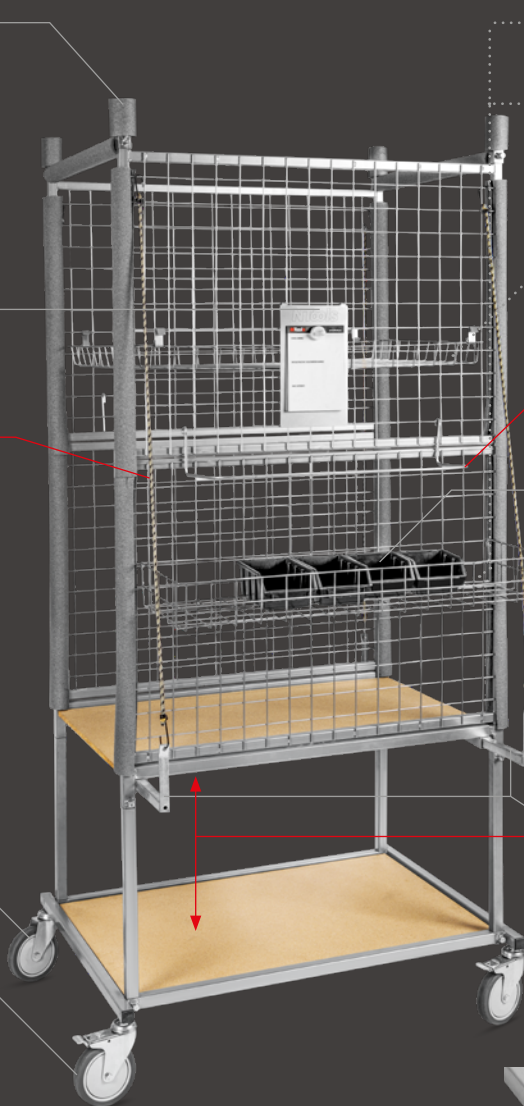

Karosseridelsvagn

Praktisk upplagsvagn för säker och effektiv förvaring samt transport av karosseridetaljer som skärmar, lampor, strålkastare, stötdämpare, klädseldelar samt övriga komponenter för montering. Stort användningsområde. Moduldesign. Lättmonterad på 15 minuter

CARPART
AUTOMOTIVE PARTNER
SINCE 1987

När det gäller karosseriutrustning

0510-30 16 00

sales@carpart.se

AREA
0510

Karosseridelsvagn

Design

- 1**
Skyddsfoam
Försedd med
polyretanfoamskydd
förebygger skador

- 2**
Anteckningsplatta
Magnetisk för AO

- 3**
Gummistroppar 80-120 cm
Stabiliserande laststroppar

- 4**
4 stora gummi hjul
varav 2 st med lås

- 5**
Innerkorg
6
Ytterkorg
För förvaring av mindre
lättare delar

8

10

Karosseridelsvagn

Tekniska Data

| | |
|---------------|--------|
| Höjd | 200 cm |
| Bredd | 85 cm |
| Djup | 60 cm |
| Hjuldiameter | 125 mm |
| Stålprofil | 1.5 mm |
| Vikt | 41 kg |
| Lastkapacitet | 150 kg |