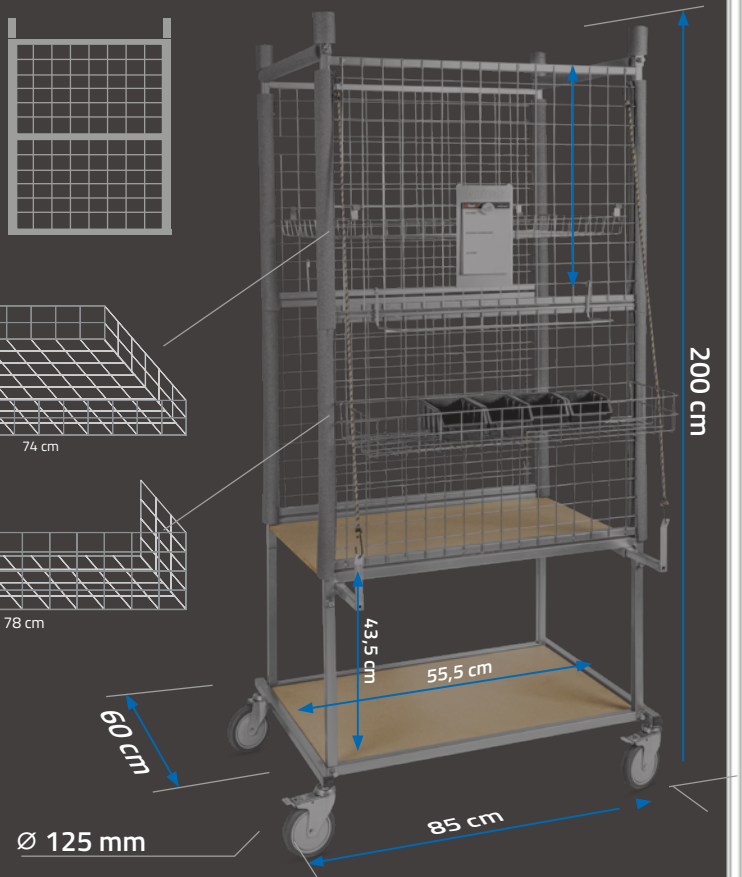

8

10

Karosseridelsvagn

Tekniska Data

| | |
|---------------|--------|
| Höjd | 200 cm |
| Bredd | 85 cm |
| Djup | 60 cm |
| Hjuldiameter | 125 mm |
| Stålprofil | 1.5 mm |
| Vikt | 41 kg |
| Lastkapacitet | 150 kg |

Nättjocklek: 3 mm
2 paneer 85 x 62 cm

FÖRDELAR

MOBILITET
Stora gummihjul med lås

Lättmanövrerad

MODULUPPBYGGD
Kan anpassas efter individuella behov.

Lastbärande chassi med svivlande hjul varav 2 med lås

Monteras på ca 15 min

Rymmer mycket

| Artikelnummer | Beskrivning | Antal |
|---------------|---------------------------------|-------|
| APP-170555 | Vagn - avsedd för karroseidelar | 1 st |
| APP-170559 | Skyddsmatta | 2 st |