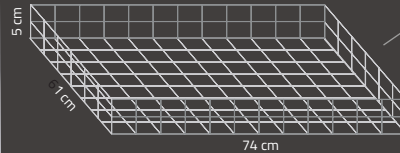

Karosseridelsvagn

Tekniska Data

Höjd	200 cm
Bredd	85 cm
Djup	60 cm
Hjuldiameter	125 mm
Stålprofil	1.5 mm
Vikt	41 kg
Lastkapacitet	150 kg

Nättjocklek: 3 mm
2 paneer 85 x 62 cm

FÖRDELAR

MOBILITET
Stora gummihjul med lås

Lättmanövrerad

MODULUPPBYGGD
Kan anpassas efter individuella behov.

Lastbärande chassi med svivlande hjul varav 2 med lås

Monteras på ca 15 min

Rymmer mycket

Artikelnummer	Beskrivning	Antal
APP-170555	Vagn - avsedd för karroseidelar	1 st
APP-170559	Skyddsmatta	2 st